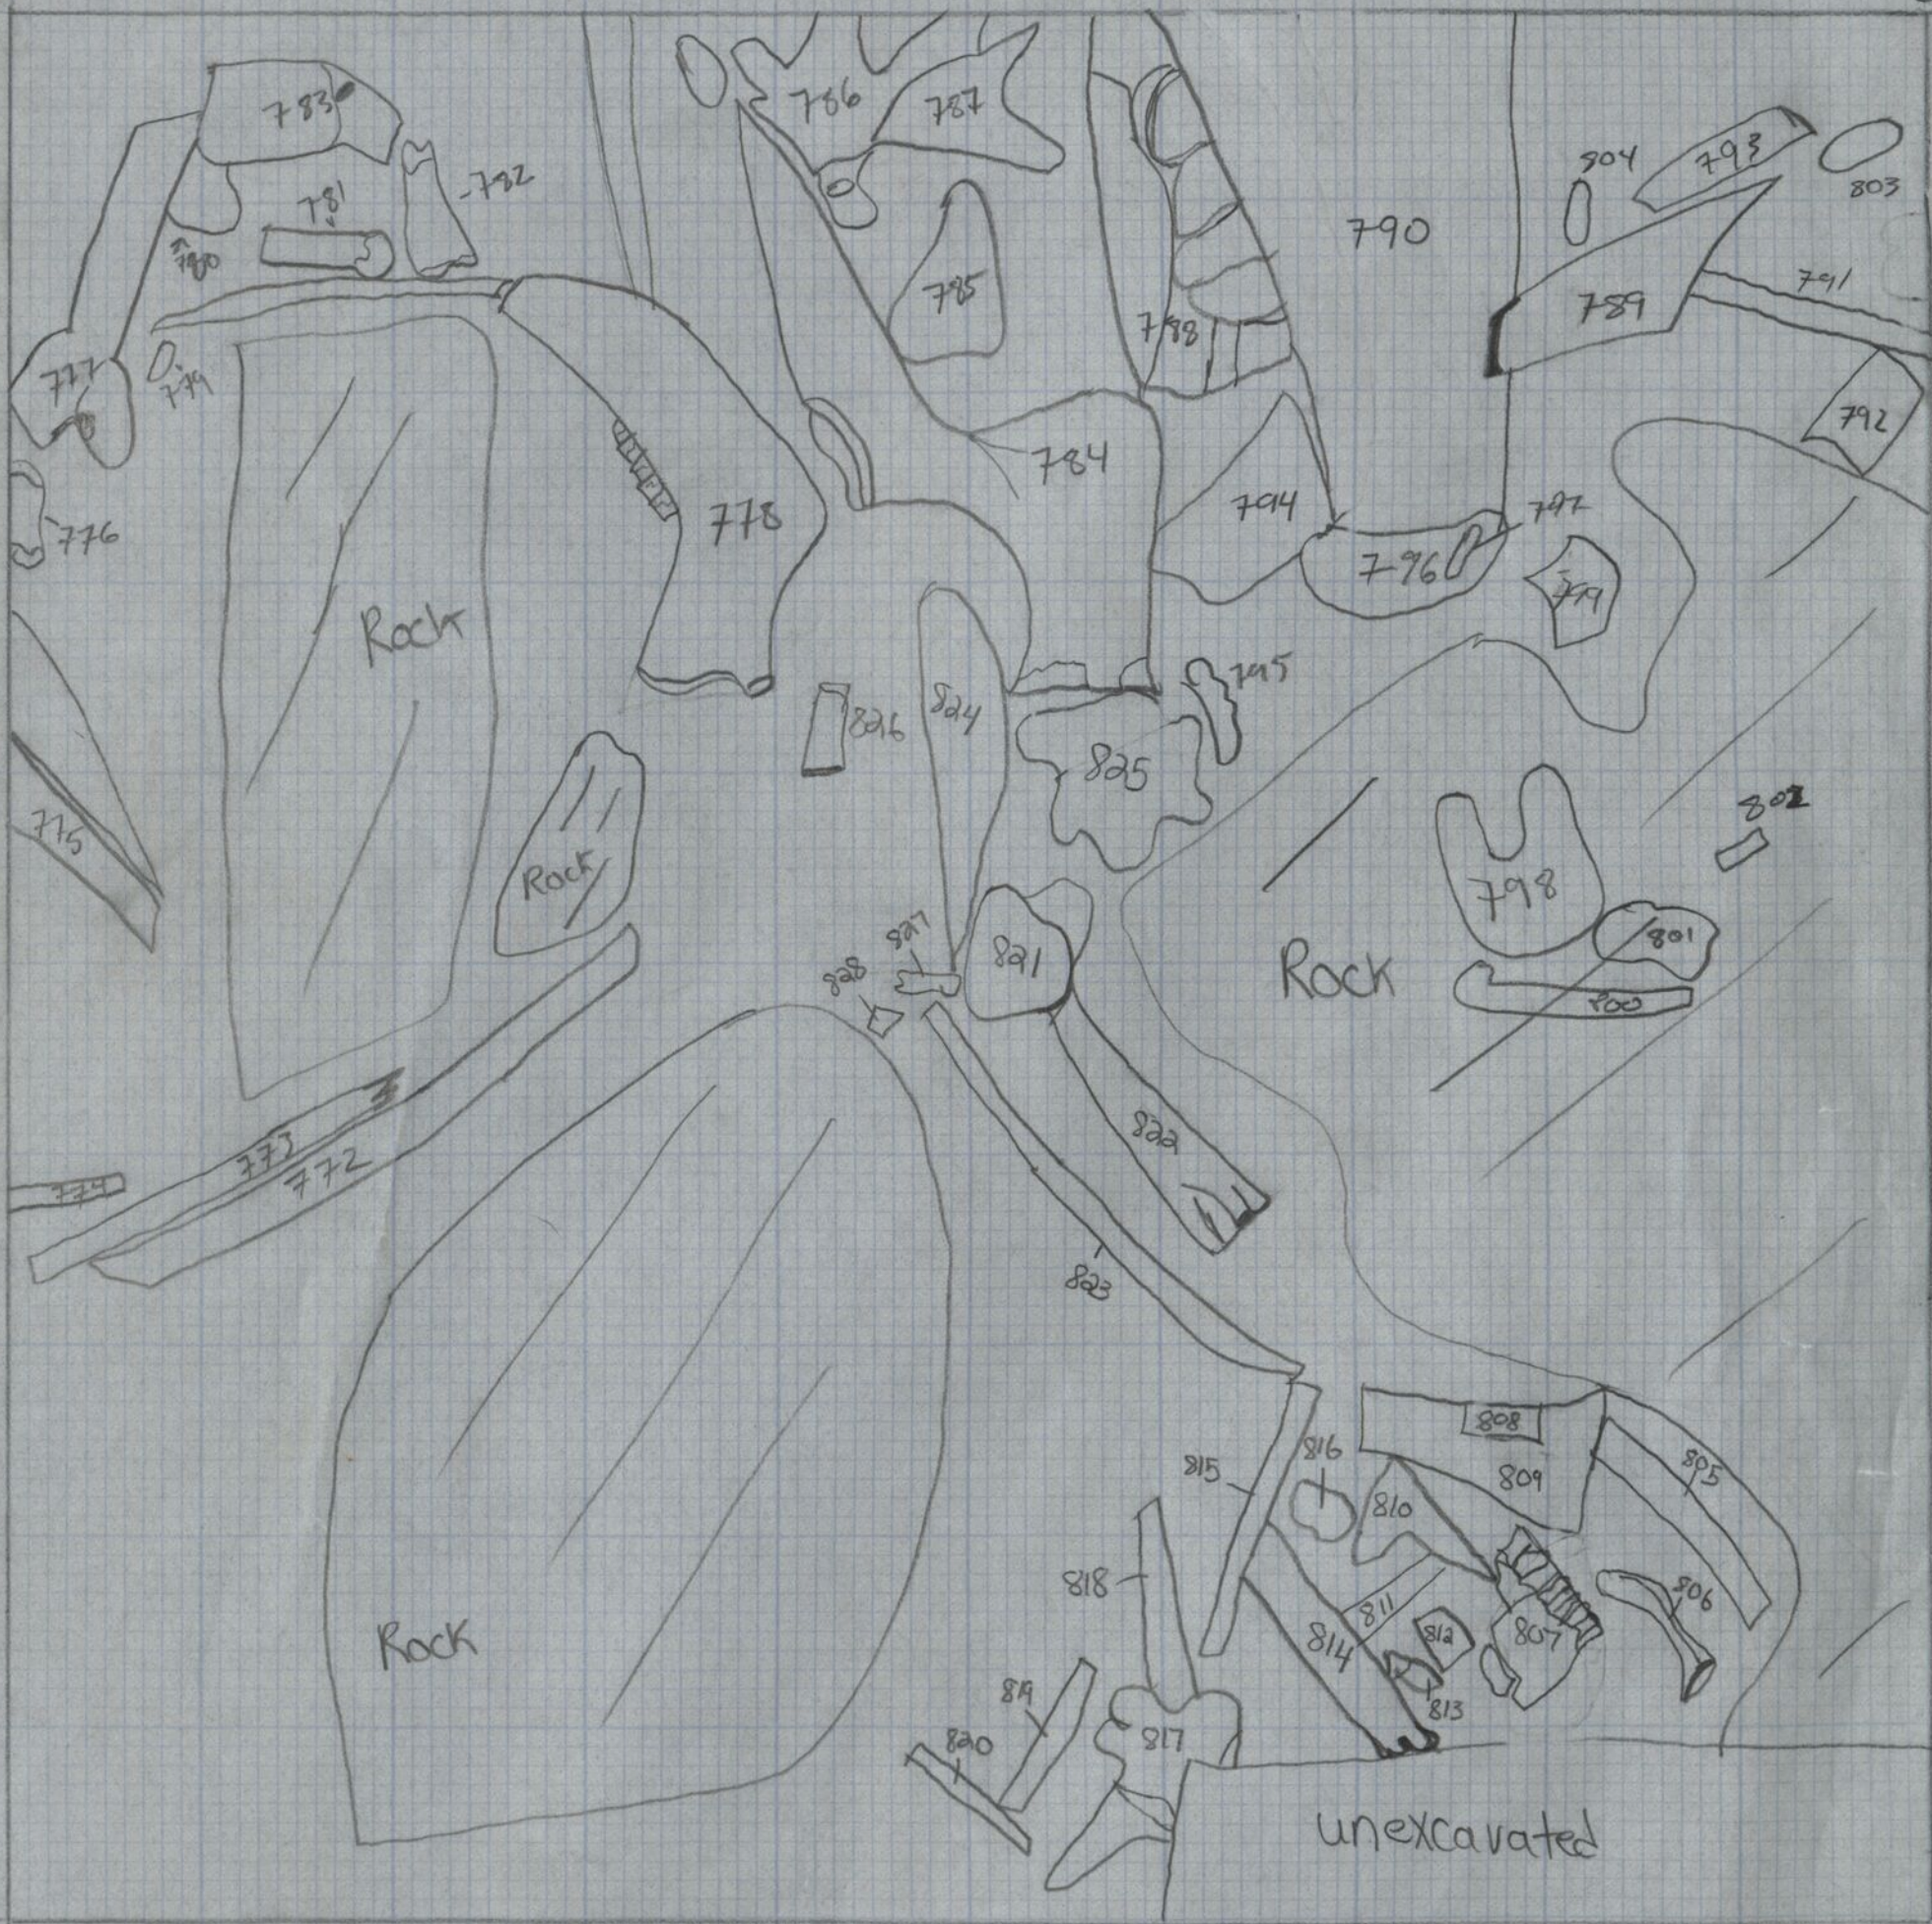

790

812

798

796

797

804

808

789

788

807

809

801

808

800

799

791

803

802

782

N 101  
E102

N101  
E101

N 102  
E102

N102  
E101

Vore Site N  
48CK 302  
N101-102 E101-102  
07/13/14  
Level 6  
Zach Garhart

N 102  
E 102

N 102  
E 101

2cm N ↓

unexcavated

Rock

Map #2

48CK 302  
08/07/14  
N 101 E 101  
Level 6  
RMW, ZDG